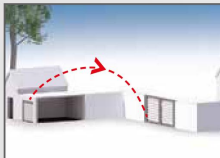

Intelligente oplossingen

HOP-FUNCTION