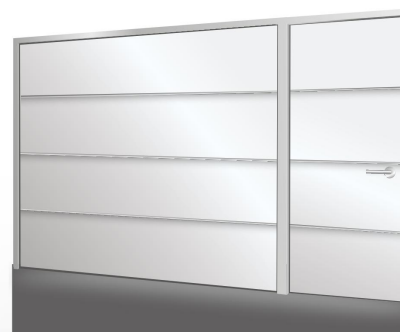

ZIJDEUR

Met een zijdeur naast de garagedeur bent u niet genoodzaakt om telkens de volledige garagedeur te openen of te sluiten. Ze biedt een ideale doorloop en wordt perfect geïntegreerd in elk concept.

Bovendien kan u al onze loopdeuren geheel naar eigen wens samenstellen.

Zijdeur met driepuntsluiting