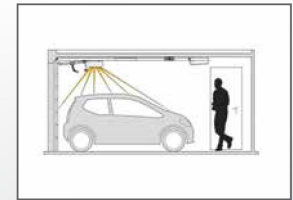

Extra LED-verlichting voor de plafondbesturing. Deze wordt parallel aan de verlichting in de loopwagen geschakeld en kan eenvoudig met de afstandsbediening in- en uitgeschakeld worden.

Infrarood detector. Deze volumetrische bewegingsdetector detecteert als iemand de garage binnenkomt en schakelt vervolgens de verlichting automatisch aan.