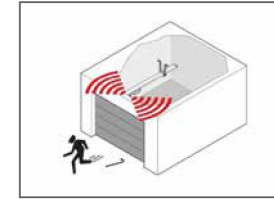

## Met talrijke opties voor uw gebruiksgemak

Sensor die de temperatuur en de luchtvochtigheid in de garage meet. Bij te hoge waarden gaat de garagedeur automatisch een stukje open om te verluchten. Zodra de optimale waarde bereikt is, wordt de deur opnieuw gesloten. Op regenachtige dagen wordt de condensvorming tot een minimum beperkt.