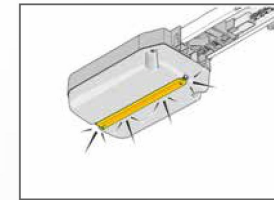

GARAGEDEURAANDRIJVING

Snel, krachtig en extreem veilig

SOMweb APP
Bedien uw
garagedeur
met uw
smartphone!

Zeer stille garagedeuraandrijving

- ✓ Snel en veilig
- ✓ Automatische energiezuinige besturing
- ✓ Extra beveiligd tegen inbraak
- ✓ Krachtige LED-verlichting

Met talrijke opties voor uw gebruiksgemak

Sensor die de temperatuur en de luchtvochtigheid in de garage meet. Bij te hoge waarden gaat de garagedeur automatisch een stukje open om te verluchten. Zodra de optimale waarde bereikt is, wordt de deur opnieuw gesloten. Op regenachtige dagen wordt de condensvorming tot een minimum beperkt.

Deze alarmsirene biedt drie functies in één product.

1. De sirene herkent een inbraakpoging en waarschuwt met een luide toon.
2. Tijdens het sluiten van de garagedeur klinkt een akoestisch signaal.
3. De deurbelfunctie verwittigt als iemand via de loopdeur binnenkomt.

De laser dient als visueel hulpmiddel voor het probleemloos parkeren van een wagen in de garage. De laserpointer geeft een duidelijke indicatie op de wagen, zo weet de bestuurder of de wagen ver genoeg is ingereden om de garagedeur te sluiten.

SOMweb APP

Uw gegevens worden niet op de cloudserver bewaard, zo zetten we hackers buitenspel. De cloudserver zorgt enkel voor de verbinding van uw smartphone met de aandrijving tijdens het gebruik.

Extra LED-verlichting voor de plafondbesturing. Deze wordt parallel aan de verlichting in de loopwagen geschakeld en kan eenvoudig met de afstandsbediening in- en uitgeschakeld worden.

Infrarood detector. Deze volumetrische bewegingsdetector detecteert als iemand de garage binnenkomt en schakelt vervolgens de verlichting automatisch aan.